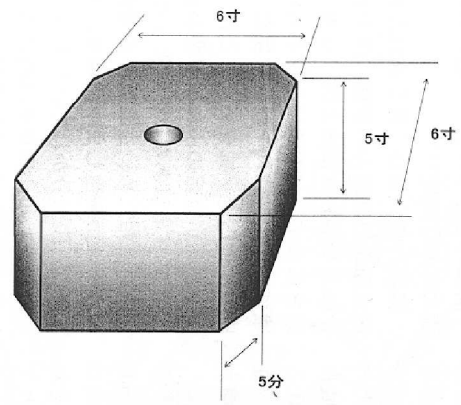

## 構造図

柱石

下台石

柱石  
②~⑦

下台石  
⑨~⑫

材質 アフリカ産黒御影石  
重量  
① 8~10kg ②~⑦ 15kg  
⑧ 4kg ⑨ 35~40kg  
⑩~⑫ 16kg  
設計加工 齊藤石材店

平成11年(1999年)9月12日建立  
作図 メビウス広報部