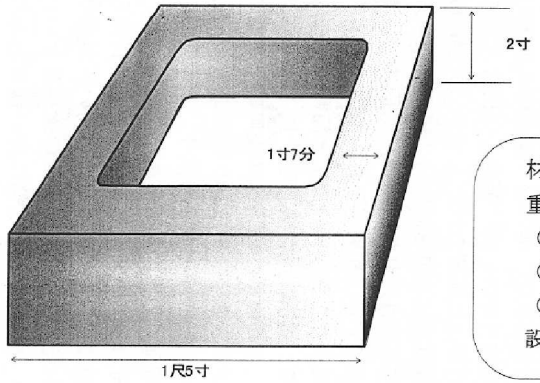

## 構造図

柱石

下台石

柱石  
②~⑦

下台石  
⑨~⑫

材質 アフリカ産黒御影石  
重量  
① 8~10kg ②~⑦ 15kg  
⑧ 4kg ⑨ 35~40kg  
⑩~⑫ 16kg  
設計加工 齊藤石材店

平成11年(1999年)9月12日建立  
作図 メビウス広報部