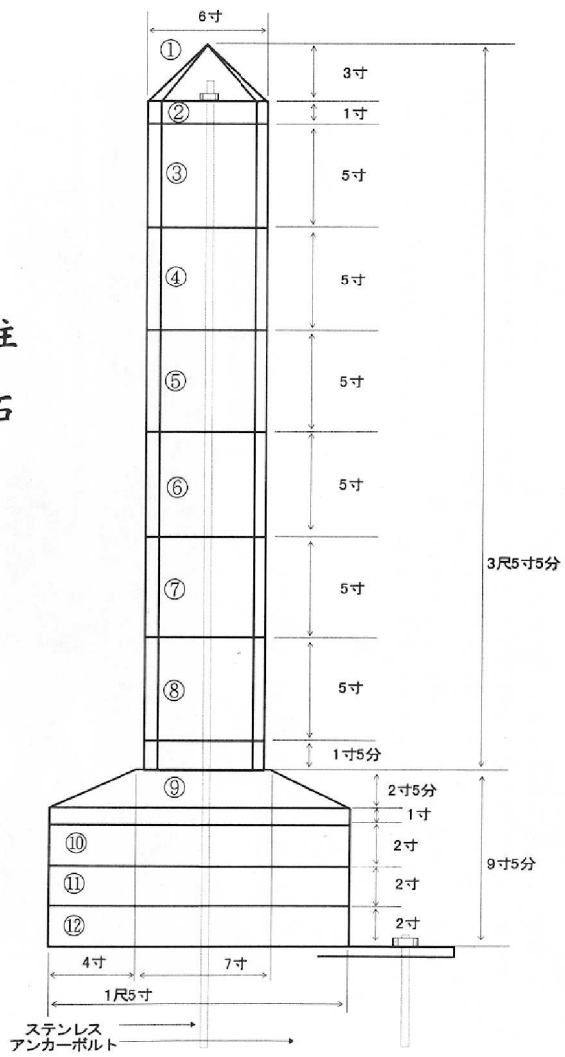

# 浦城本丸跡 石塔

## 構造図

柱石

下台石

柱石  
②~⑦

下台石  
⑨~⑫

材質 アフリカ産黒御影石  
重量  
① 8~10kg ②~⑦ 15kg  
⑧ 4kg ⑨ 35~40kg  
⑩~⑫ 16kg  
設計加工 齊藤石材店

平成11年(1999年)9月12日建立  
作図 メビウス広報部